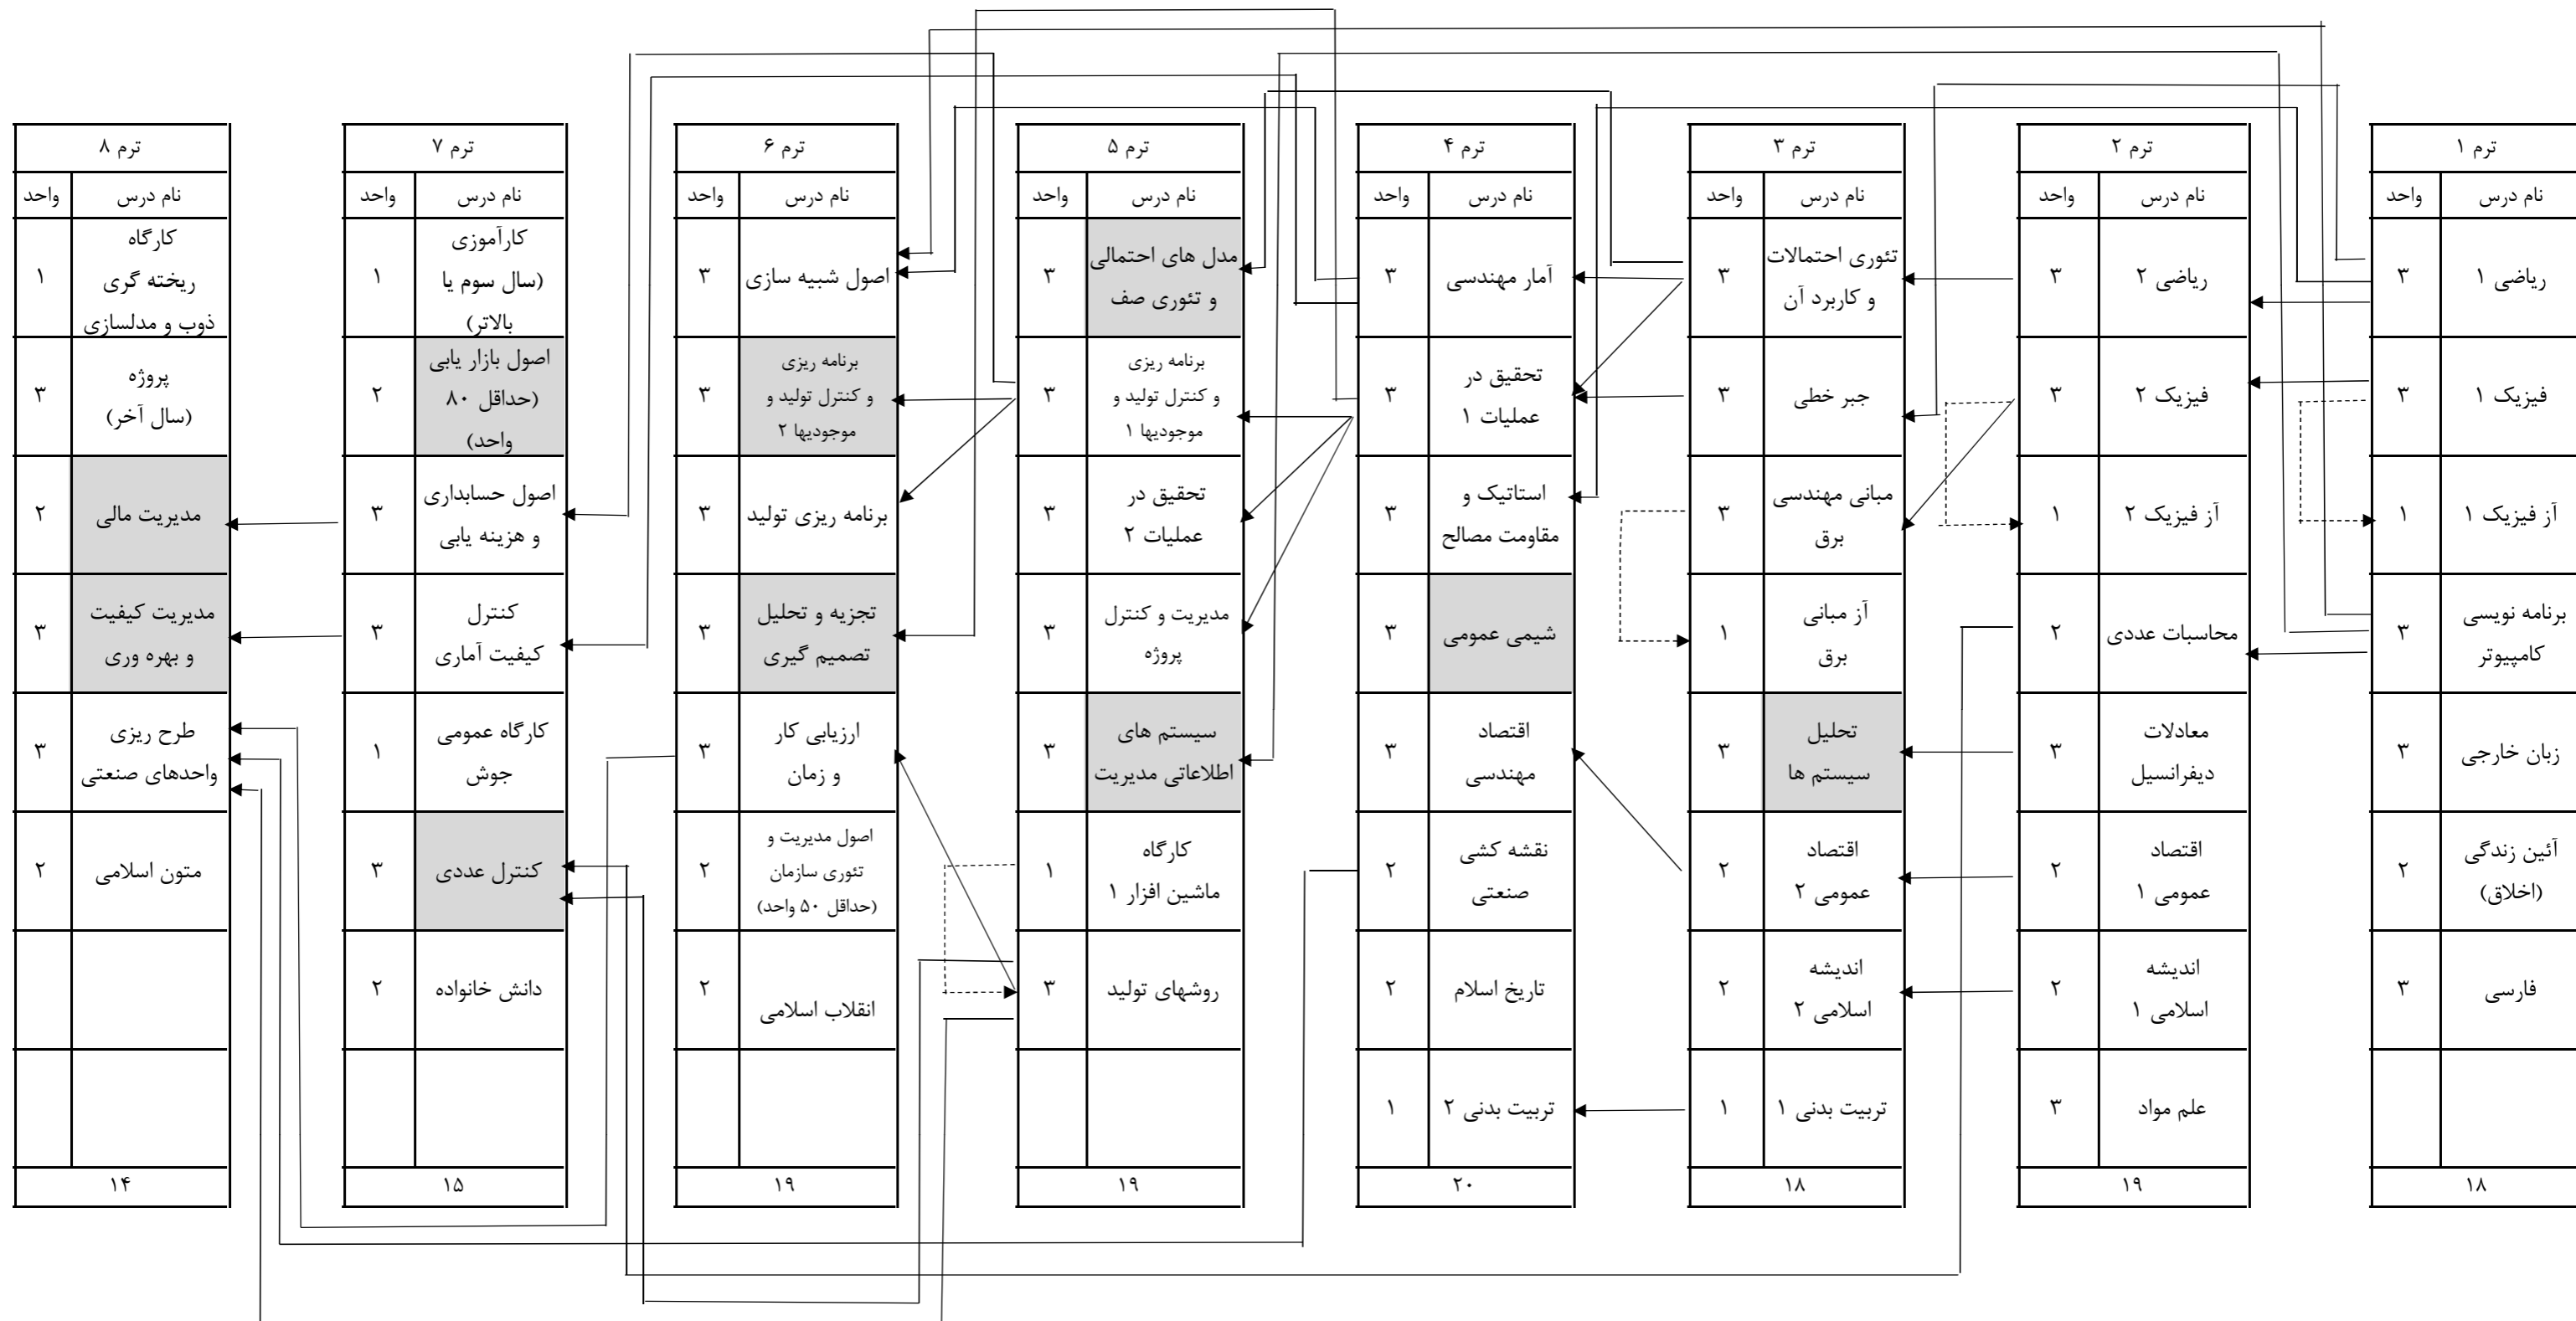

نمودار دروس رشته مهندسی صنایع

★ دروس اختیاری موجود در چارت (موارد خاکستری شده) پیشنهادی بوده و با درخواست دانشجویان و تأیید مدیر گروه در هر ترم قابل تغییر می باشد.

★ رعایت پیشنیازی و همنیازی در أخذ دروس موجود در چارت الزامی می باشد.